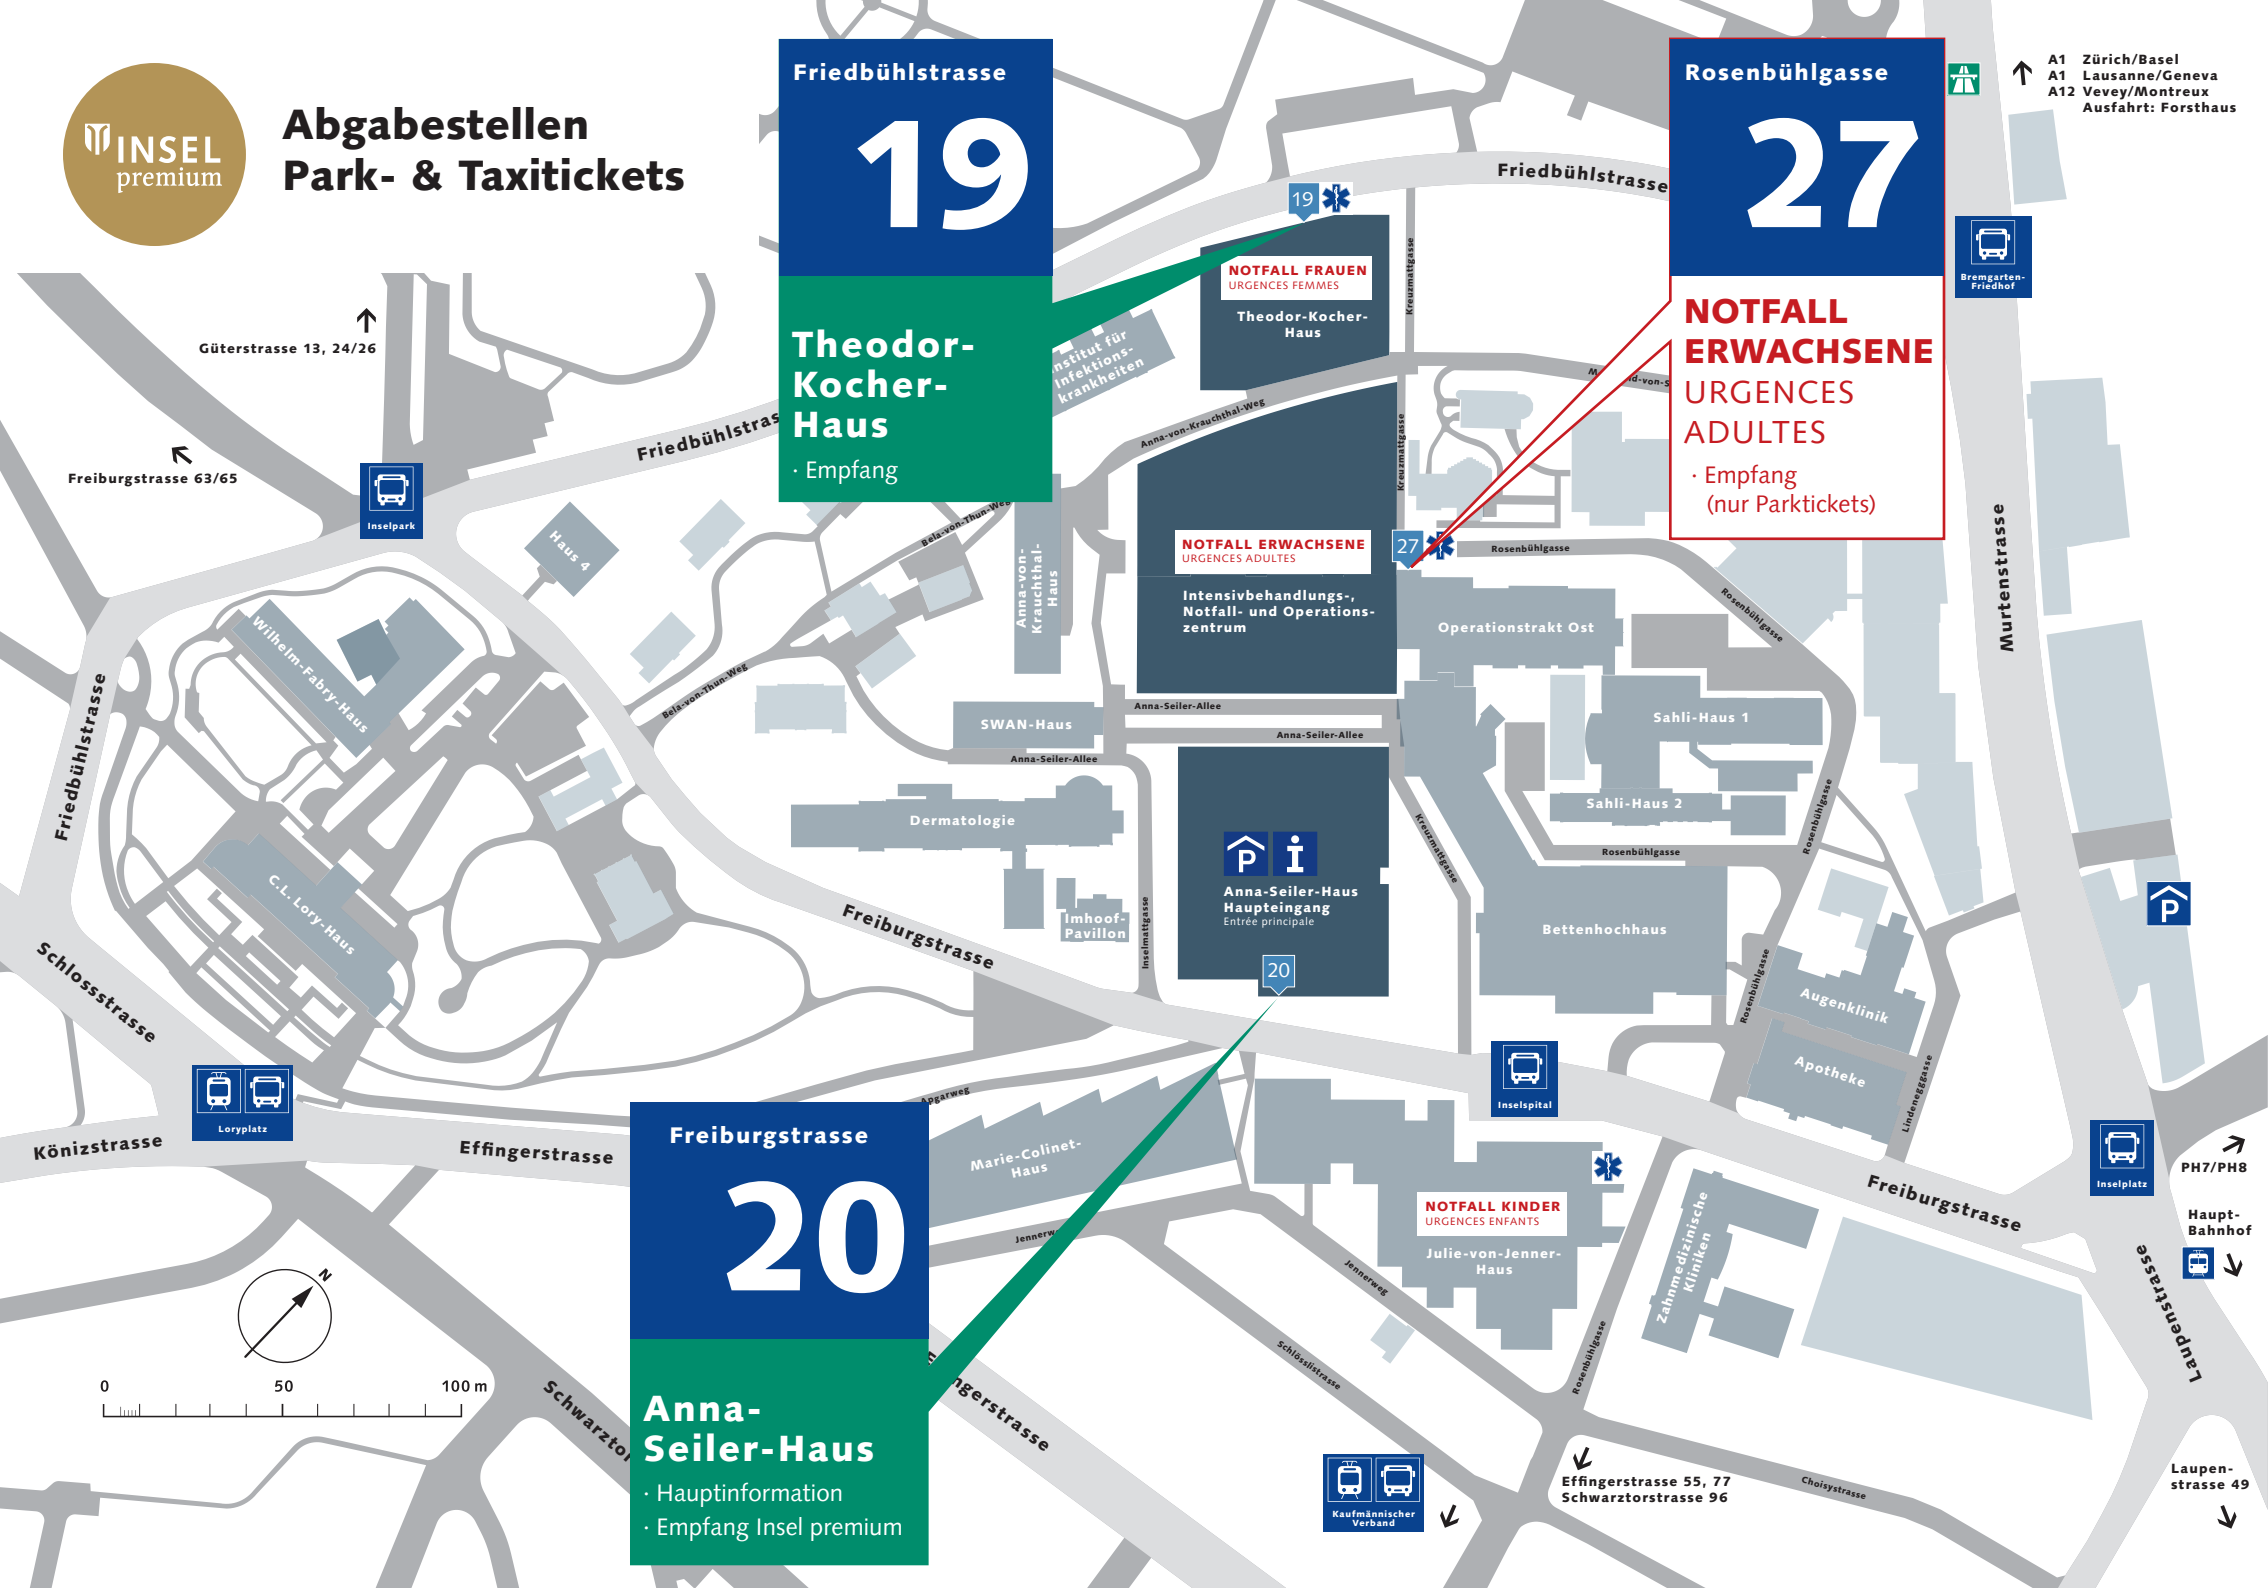

Abgabestellen Park- & Taxitickets

A1 Zürich/Basel
A1 Lausanne/Geneva
A12 Vevey/Montreux
Ausfahrt: Forsthaus

Friedbühlstrasse

19

Theodor-Kocher-Haus
· Empfang

Rosenbühlgasse

27

NOTFALL ERWACHSENE
URGENCES ADULTES
· Empfang
(nur Parktickets)

Freiburgstrasse

20

Anna-Seiler-Haus
· Hauptinformation
· Empfang Insel premium

Güterstrasse 13, 24/26

Freiburgstrasse 63/65

Friedbühlstrasse

Schlossstrasse

Könizstrasse

Effingerstrasse

Schwarztorstrasse

Marie-Colinet-Haus

Jennerweg

Effingerstrasse

Schlossstrasse

Effingerstrasse 55, 77
Schwarztorstrasse 96

Zahnmedizinische
Kliniken

PH7/PH8

Haupt-Bahnhof

Laupenstrasse 49